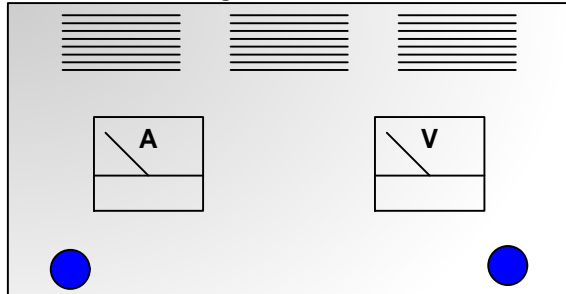

# Mezistěna na st. II. ř. 122

Západka  
dveří

Západka  
dveří

Blok kontroly  
utažení ruční brzdy  
HS 400

Jističe ruční brzdy

Vytápění odvod. kohoutů Osvětlení strojovny

Regulátorová skříň

Pojistky

Svorkovnice

Vodní nádrž

Spínač pomocného  
kompresoru

Varič

Přepínač  
Vlastní, Dálkový

Lednice

Umyvadlo

EPV sběračů a  
uzavírací kohoutů k  
zběračům,  
odpojovačům a  
uzemňovači